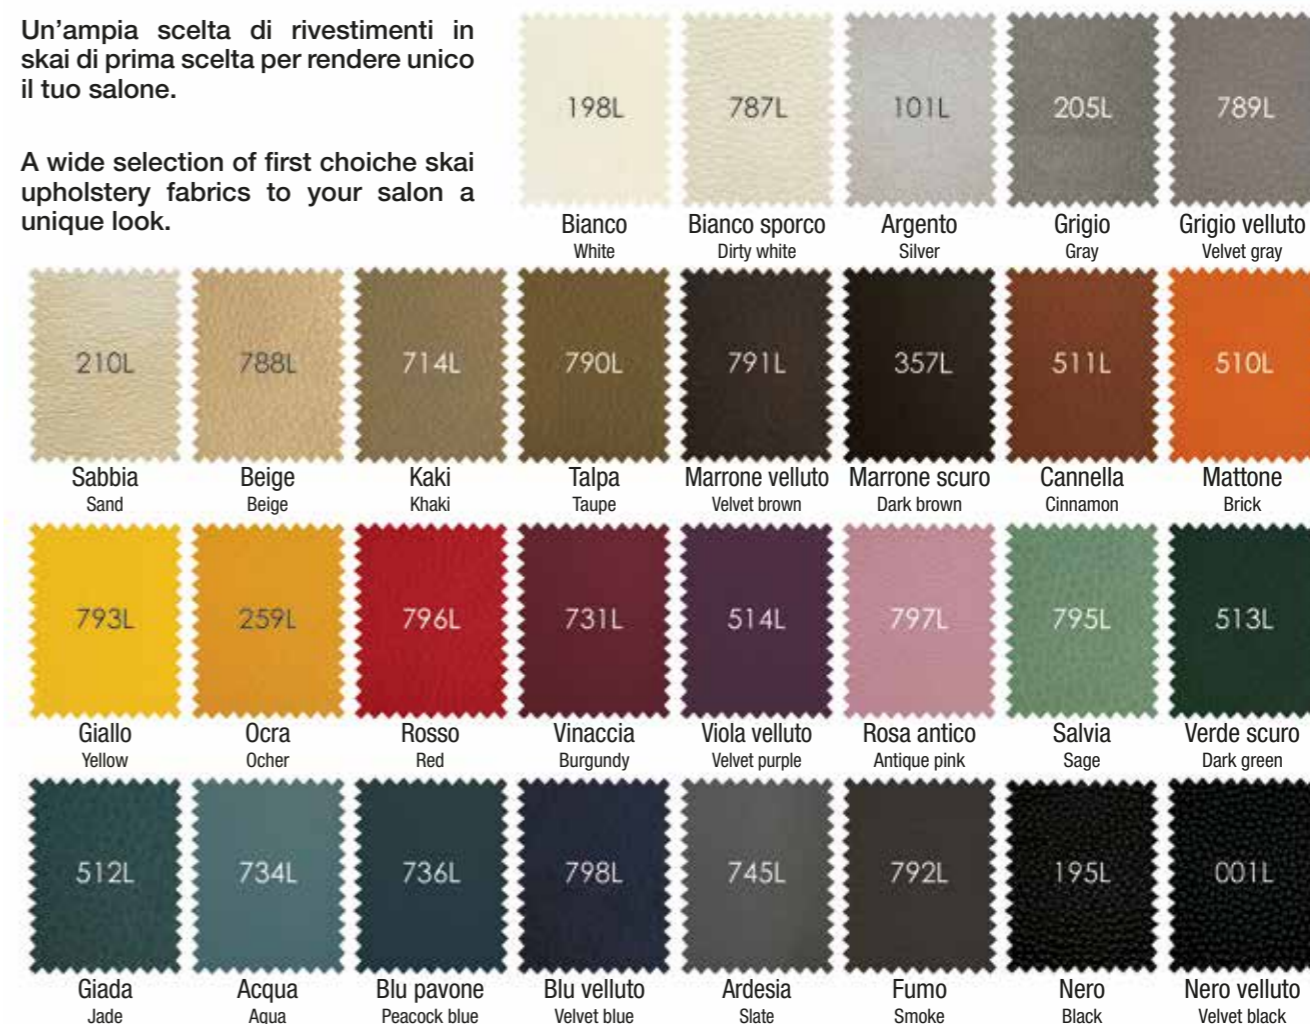

~~€ 138,00~~
€ 69,00

cod. 9708

cod. 9708

SKAI

MODA

Un'ampia scelta di rivestimenti in skai di prima scelta per rendere unico il tuo salone.

A wide selection of first choiche skai upholstery fabrics to your salon a unique look.